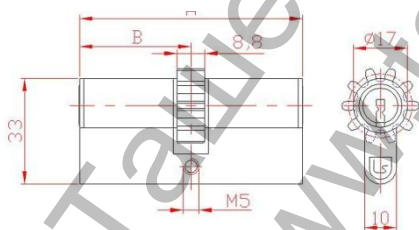

Ключалка Codkey секретна със зъбно колело Z13, ямкова 5 ключа 30/35 БДС, никел

Размери:

A	65	70	70	75	75	80	80	80	85	85	85	90	90	90	95	95	95	100	100	100	105
B	30	30	35	30	35	30	35	40	30	40	35	30	40	45	30	35	40	30	40	50	30

- Ключалка двустранна със секрет 1102.10 кодиран в система Codkey, зъбно колело Z10, размер 80/40, покритие сатен

Приложимост:

Ключалка двустранна със зъбно колело **Z10** се прилага за двустранни секретни брави, при необходимост от плавност и надеждност на заключващата система.

Зъбно колело **Z10**

Ключалка двустранна със зъбно колело **Z13** се прилага се за брави с четиристранно заключване. Притежава висока степен на секретност и компютърно избран код.

Зъбно колело **Z13**

При нормално кодиране ключалките се изпълняват със секрет с 15 кодиращи пина. Кодирането е компютърно в системи **Codkey** или **Locksys**. Висока степен на секретност, възможност за **Мастер система**. Имат сертификат от международна сертификационна лаборатория