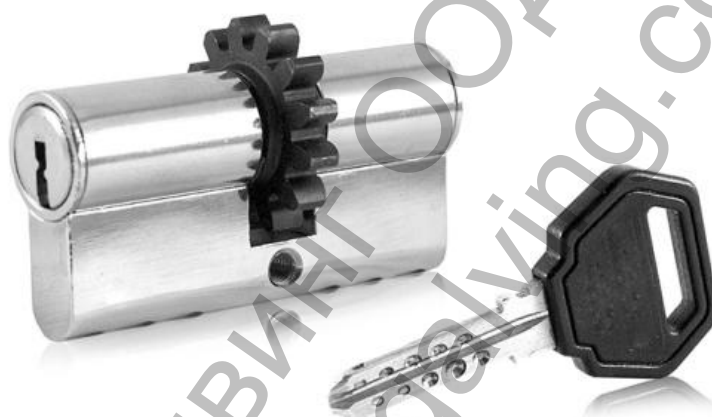

Ключалка Codkey секретна със зъбно колело Z13, ямкова 5 ключа 30/35 БДС, никел

Размери:

A	65	70	70	75	75	80	80	80	85	85	85	90	90	90	95	95	95	100	100	100	105
B	30	30	35	30	35	30	35	40	30	40	35	30	40	45	30	35	40	30	40	50	30

- Ключалка двустранна със секрет 1102.10 кодиран в система Codkey, зъбно колело Z10, размер 80/40, покритие сатен

Приложимост:

Ключалка двустранна със зъбно колело **Z10** се прилага за двустранни секретни брави, при необходимост от плавност и надеждност на заключващата система.

Зъбно колело **Z10**

Ключалка двустранна със зъбно колело **Z13** се прилага се за брави с четиристранно заключване. Притежава висока степен на секретност и компютърно избран код.

Зъбно колело **Z13**

При нормално кодиране ключалките се изпълняват със секрет с 15 кодиращи пина. Кодирането е компютърно в системи **Codkey** или **Locksys**. Висока степен на секретност, възможност за **Мастер система**. Имат сертификат от международна сертификационна лаборатория

Продукт: [Ключалка Codkey секретна със зъбно колело Z13, ямкова 5 ключа 30/35 БДС, никел](#)

Категория: [Ключалки секретни за брави](#)

Бранд: [Codkey](#)

Категория бранд: [Ключалка Codkey](#)

Ташев-Галвинг ООД
www.tashev-galving.com